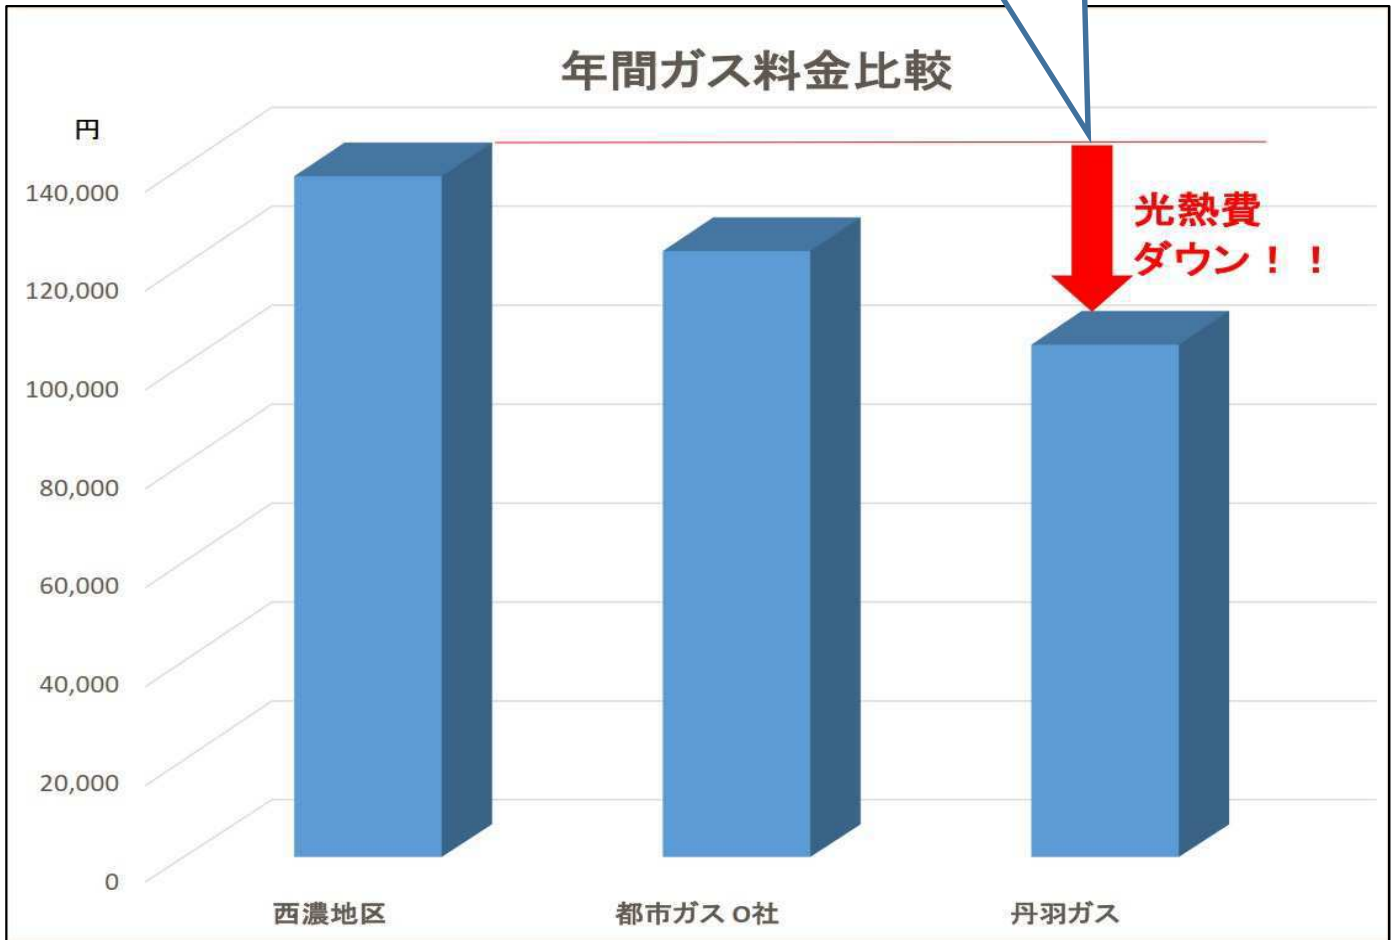

LPガス料金 比べてみてください

★20m³ご使用の場合

ガス料金 (LPガス 20m³/月換算、都市ガス 44m³/月換算)

	月(税込)	年間(税込)
丹羽ガス	¥8,662	¥103,944
西濃地区平均	¥11,499	¥137,988
都市ガス〇社	¥10,238	¥122,856

年間 34,000円も
オトクになるのね！！

安くなりますよ！！

ガス料金単価は、水道と同じように使用量に応じて、単価(1m³)が下がります。